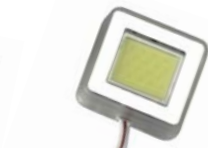

AUTOMAXX

競技車專用LED

CAR LED EXPERT

晝行燈DRL

DRL1200F
霧面20.5公分 **\$4680**

DRL1000C
透明面20.5公分 **\$4680**

DRL1000CS
透明面13.4公分 **\$2980**

室內燈

RML90M
面發光60x20公釐
(T10/T28/T31/BA9s接頭)
\$980

RML80M
面發光24x24公釐
\$880

RML70M
面發光30x22公釐
\$880

RML80T31
面發光T31規格
\$680

RML80MT10
面發光T10規格
\$680

RML60T31
原廠燈型T31超白光
\$580

路肩燈(額外燈)

DRL600F
霧面20.5公分 **\$2880**