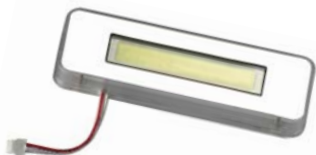

AUTOMAXX

競技車專用LED

CAR LED EXPERT

晝行燈DRL

DRL1200F
霧面20.5公分 **\$4680**

DRL1000C
透明面20.5公分 **\$4680**

DRL1000CS
透明面13.4公分 **\$2980**

室內燈

RML90M
面發光60x20公釐
(T10/T28/T31/BA9s接頭)
\$980

RML80M
面發光24x24公釐
\$880

RML70M
面發光30x22公釐
\$880

RML80T31
面發光T31規格
\$680

RML80MT10
面發光T10規格
\$680

RML60T31
原廠燈型T31超白光
\$580

路肩燈(額外燈)

DRL600F
霧面20.5公分 **\$2880**